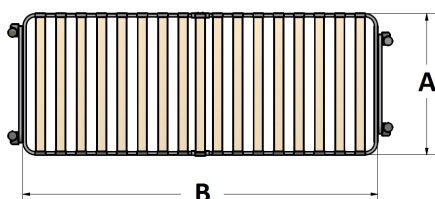

Dostawki – stelaże Aleks

Aleks składany

- Kompaktowa składana dostawka jeżdżąca na kółkach
- Rozłożona rama tworzy stabilne łóżko
- Blokada kótek w pozycji rozłożonej
- 17 listew na długości stelaża
- Opcjonalnie dostępna z materacem

Nazwa	Wymiar 'A'	Wymiar 'B'	Wymiar 'C'
80	794 mm	2000 mm	420 mm
90	894 mm		

Aleks pionowy

- Kompaktowa dostawka jeżdżąca na kółkach w pozycji pionowej
- Rama tworzy stabilne łóżko
- Blokada kótek w pozycji rozłożonej
- 17 listew na długości stelaża
- Opcjonalnie dostępna z materacem

Nazwa	Wymiar 'A'	Wymiar 'B'	Wymiar 'C'
80	800 mm	2000 mm	530 mm
90	900 mm		