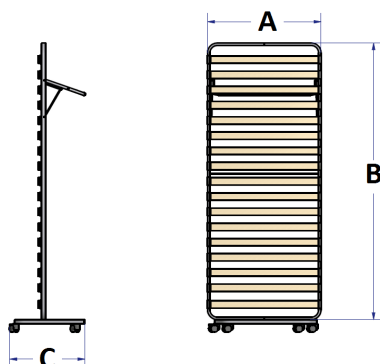

Dostawki – stelaże Aleks

Aleks składany

- Kompaktowa składana dostawka jeżdżąca na kółkach
- Rozłożona rama tworzy stabilne łóżko
- Blokada kótek w pozycji rozłożonej
- 17 listew na długości stelaża
- Opcjonalnie dostępna z materacem

Nazwa	Wymiar 'A'	Wymiar 'B'	Wymiar 'C'
80	794 mm	2000 mm	420 mm
90	894 mm		

Aleks pionowy

- Kompaktowa dostawka jeżdżąca na kółkach w pozycji pionowej
- Rama tworzy stabilne łóżko
- Blokada kótek w pozycji rozłożonej
- 17 listew na długości stelaża
- Opcjonalnie dostępna z materacem

Nazwa	Wymiar 'A'	Wymiar 'B'	Wymiar 'C'
80	800 mm	2000 mm	530 mm
90	900 mm		